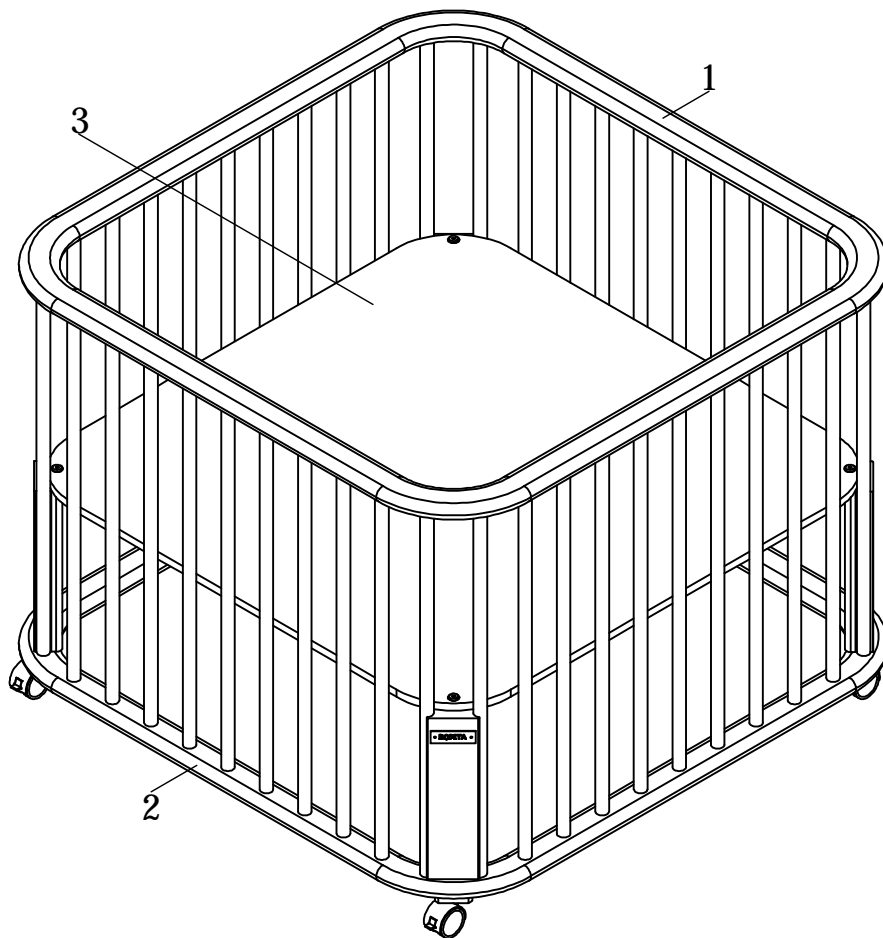

# bopita®

ASSEMBLY INSTRUCTION  
MONTAGE HANDLEIDING  
MONTAGE ANLEITUNG  
NOTICE DE MONTAGE  
MANUAL DE MONTAJE

UK  
NL  
D  
F  
ESP

MODEL : CARO  
TYPE : PLAYPEN  
COLOUR : MATT BLACK  
ART.CODE : 110042.12